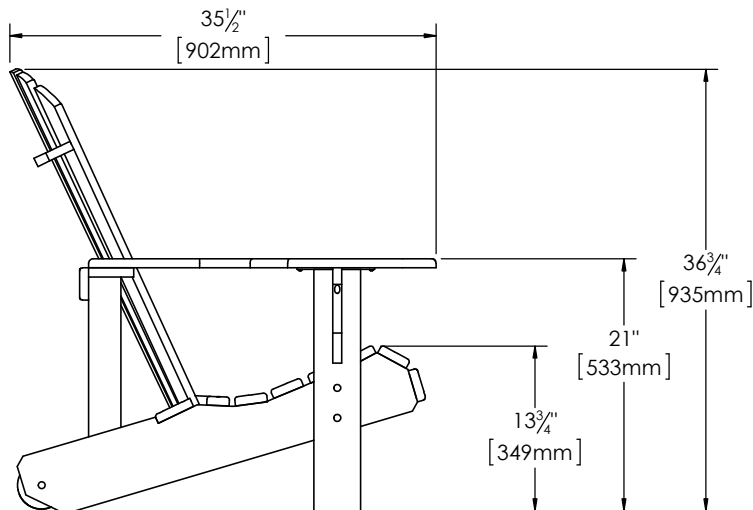

### Caractéristiques:

- Chaise constituée uniquement de plastique recyclé **ULTRAPLAST<sup>MC</sup>**.
- La chaise est constituée de planches robustes de 19mm d'épaisseur (3/4") aux rebords arrondis.
- Profile ergonomique.
- Roues sur l'arrière de la chaise pour faciliter le transport.
- Quincaillerie en acier inoxydable.
- Semi-assemblée.

### Détails d'installation standard:

- En surface.

### Options:

- Assemblée en usine.
- Ancrage de type "DuckBill"
- Gravure personnalisé.

POIDS: 57.49 lb