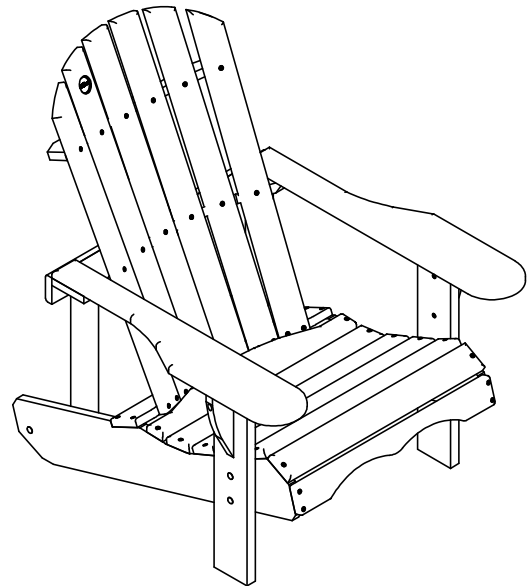

## Série Adirondack - Chaise

#CKJ

Rév.: 25 novembre 2014

### Caractéristiques:

- Chaise constituée uniquement de plastique recyclé **ULTRAPLAST<sup>MC</sup>**.
- La chaise est constituée de planches robustes de 19mm d'épaisseur (3/4") aux rebords arrondis.
- Profile ergonomique.
- Roues sur l'arrière de la chaise pour faciliter le transport.
- Quincaillerie en acier inoxydable.
- Semi-assemblée.