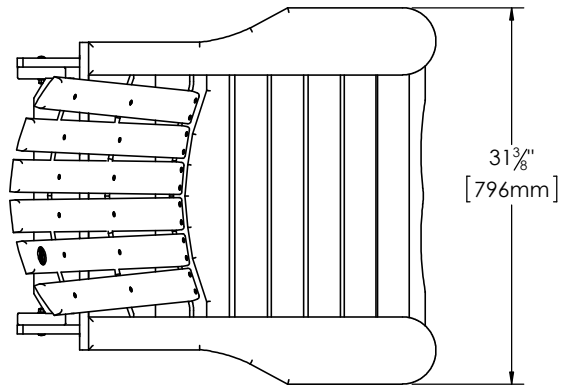

### Caractéristiques:

- Chaise constituée uniquement de plastique recyclé **ULTRAPLAST<sup>MC</sup>**.
- La chaise est constituée de planches robustes de 19mm d'épaisseur (3/4") aux rebords arrondis.
- Profile ergonomique.
- Roues sur l'arrière de la chaise pour faciliter le transport.
- Quincaillerie en acier inoxydable.
- Semi-assemblée.

### Détails d'installation standard:

- En surface.