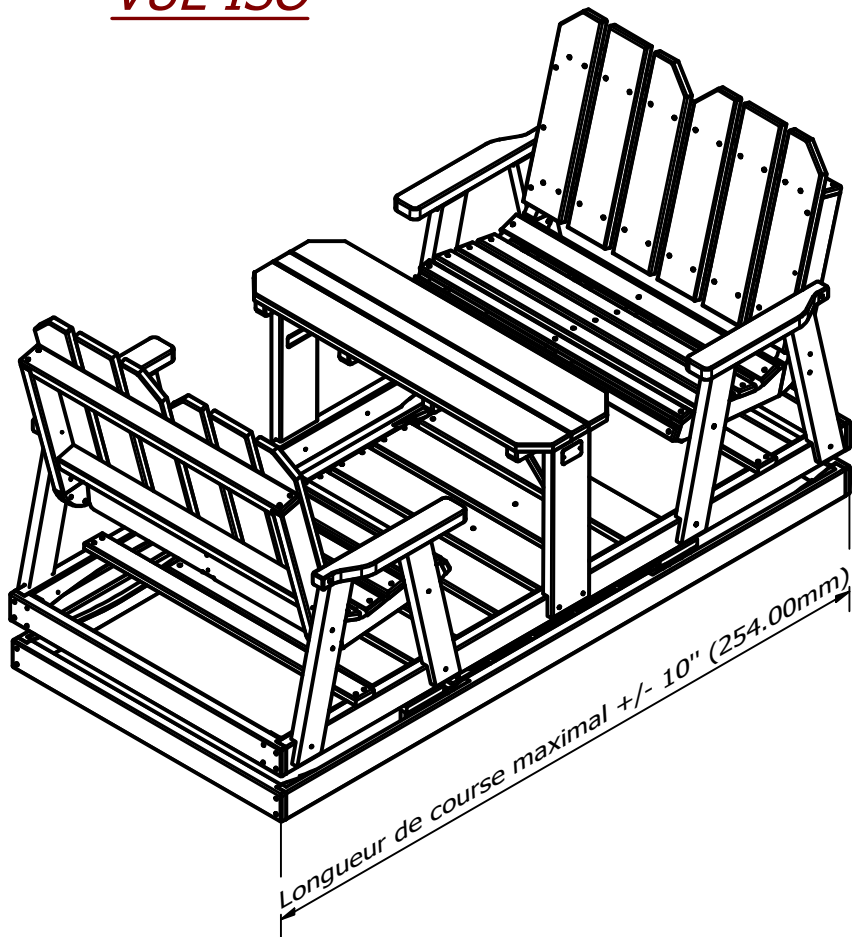

Balanoire 4 places

VUE ISO

ÉLÉVATION ARRIÈRE

ÉLÉVATION CÔTÉ

Chartes de couleurs

Matériaux :

- Plastique recyclé ULTRAPLAST MC.
- Renforcement ALUMINIUM 3/16"
- Roues et essieux en ALUMINIUM
- Vis et boulons en ACIER Inox.

OPTIONS :

- Toit modèle Véranda
- Toile en TEXTILENE ou ULTRASOL
- Rampe d'accès à mobilité réduite
- Abris hivernal

Caractéristiques :

- Masse : 380 lbs (175 kg)
- Rebords arrondis
- Profile ergonomique