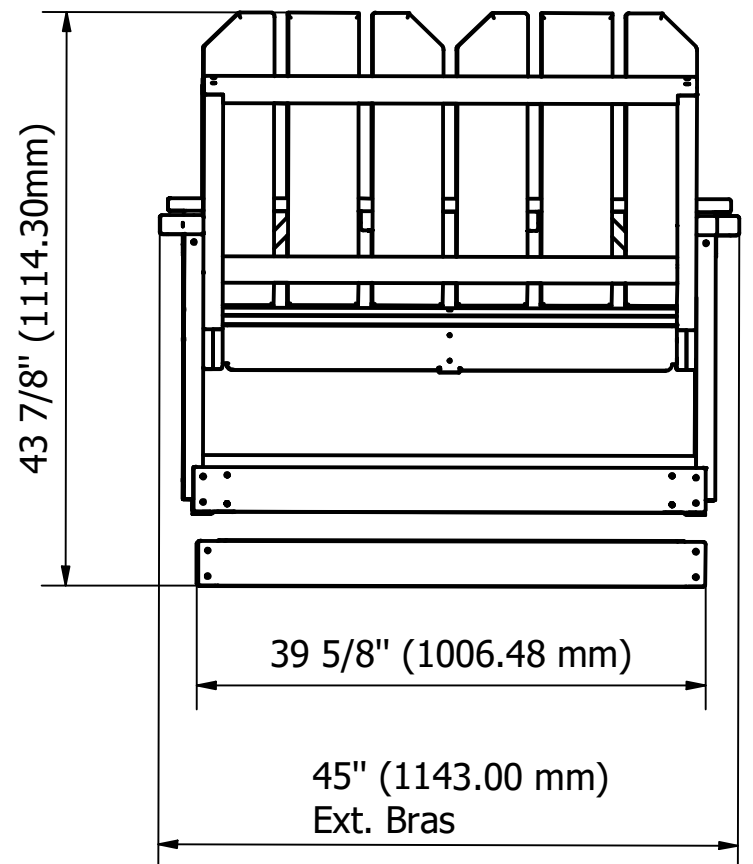

ÉLÉVATION ARRIÈRE