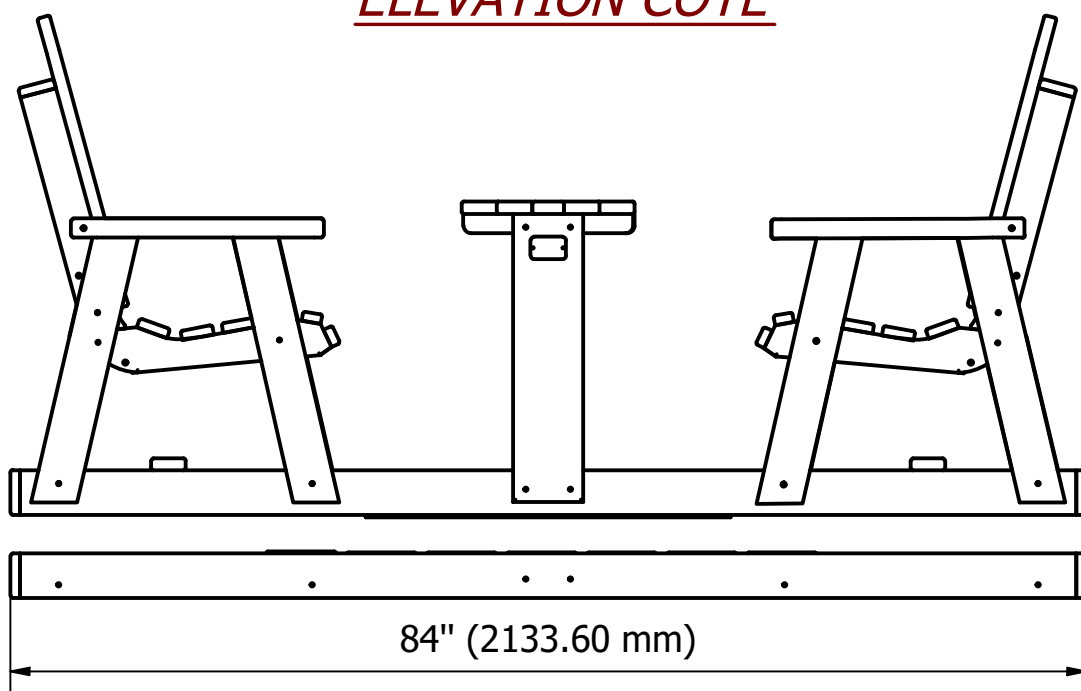

Balanoire 4 places

VUE ISO

ÉLÉVATION ARRIÈRE

ÉLÉVATION CÔTÉ

Chartes de couleurs

Matériaux :

- Plastique recyclé ULTRAPLAST MC.
- Renforcement ALUMINIUM 3/16"
- Roues et essieux en ALUMINIUM
- Vis et boulons en ACIER Inox.

OPTIONS :

- Toit modèle Véranda
- Toile en TEXTILENE ou ULTRASOL
- Rampe d'accès à mobilité réduite
- Abris hivernal

Caractéristiques :

- Masse : 380 lbs (175 kg)
- Rebords arrondis
- Profile ergonomique